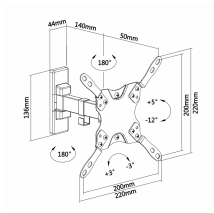

FICHE TECHNIQUE

Ref. SUPLCD-01A

Photo(s) non contractuelle(s)
Les caractéristiques du produit peuvent être amenées
à différer légèrement du produit présenté.

Caractéristiques Principales

Données Techniques Principales

Standart VESA supports	75x75, 100x100, 200x100, 200x200mm
Écrans supportés	13" ~ 42"
Charge maximale	20 Kg
Inclination	-20° ~ +5°
Tourne	-90° ~ +90°
Séparation du mur	60 mm ~ 190 mm
Montage	Mur